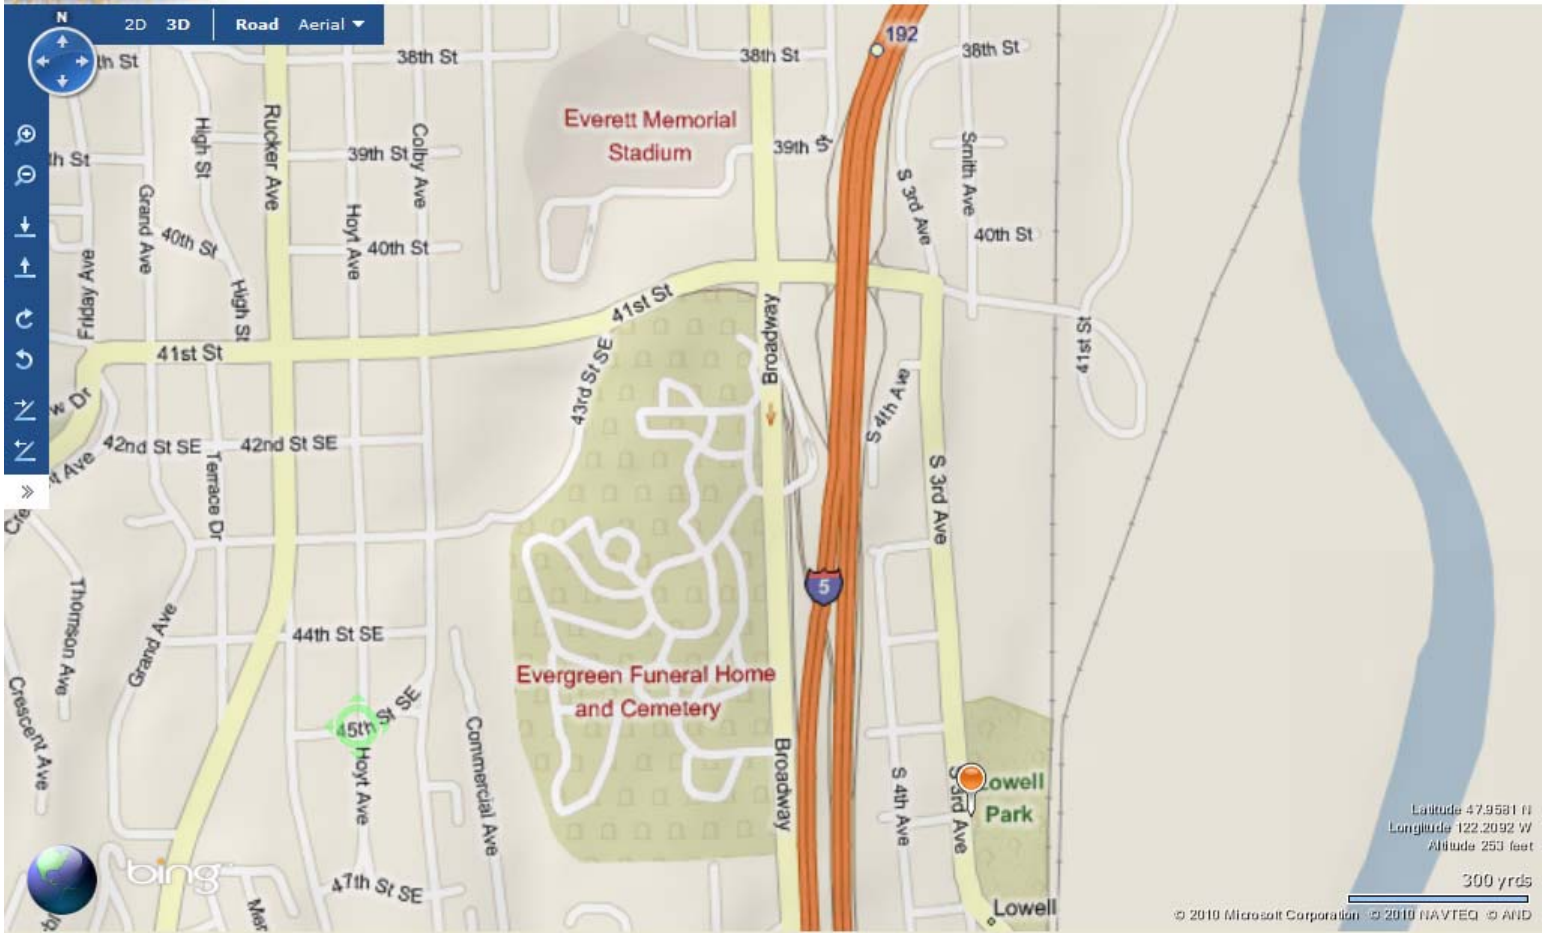

2D 3D Road Aerial

Latitude 47.9581 N  
 Longitude 122.2092 W  
 Altitude 253 feet

300 yrds

© 2010 Microsoft Corporation © 2010 NAVTEQ © AND